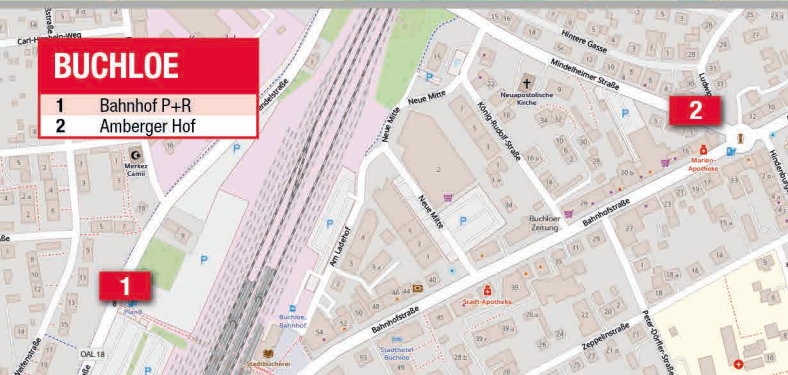

BUCHLOE

1. 1 Bahnhof P+R
2. 2 Amberger Hof

AMBERG

1. 1 Schloßstraße / Tafeldstraße
2. 2 Hornfeldstraße / Bergteilstraße
3. 3 Schloßstraße 19
4. 4 Schloßstraße / Ettringer Weg
5. 5 Am Tummelbach

1. 6 Ettringer Weg / Grundweg
2. 7 Senderstraße 9
3. 8 Frühlingstraße / Salzweg
4. 9 Frühlingstraße 25
5. 10 Frühlingstraße / Raiffeisenstraße
6. 11 Frühlingstraße /
   Dorfgemeinschaftshaus
7. 12 Gewerbestraße /
   Östliche Gewerbestraße
8. 13 Gewerbestraße 16
9. 14 Gewerbestraße / Feuerwehr
10. 15 Barth.-Welser-Straße / Kinderhaus
11. 16 Barth.-Welser-Straße /
    Paul-Gedler-Straße
12. 17 Kirchplatz / Pfarrheim
13. 18 Türkheimer Straße /
    Pirmin-Klaunzler-Straße
14. 19 Türkheimer Straße / Waldstraße
15. 20 Türkheimer Straße / Bushaltestelle
16. 21 Pirmin-Klaunzler-Straße 5