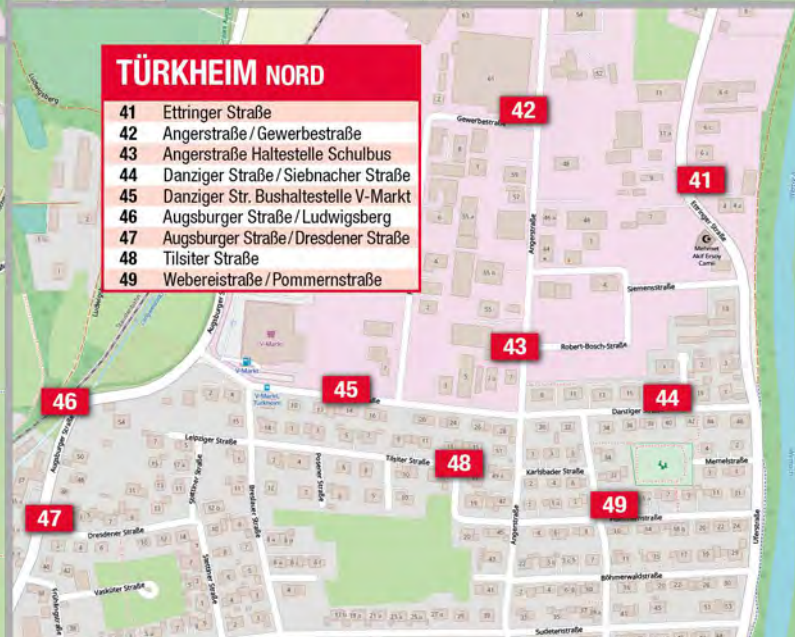

TÜRKHEIM MITTE

- 50 Uferstraße / Böhmerwaldstraße
- 51 Uferstraße / Griesstraße Bushaltestelle
- 52 Uferstraße / Jakob-Sigle-Straße
- 53 Schelmengriesstraße / Webereistraße
- 54 Angerstraße / Griesstraße
- 55 Sudetenstraße / Angerstraße
- 56 Sudetenstraße Friedhof
- 57 Frühlingsstraße Friedhof
- 58 Frühlingsstr. / Schelmengriesstr.
- 59 Frühlingstraße / Wertachweg
- 60 Leonhardstraße / Krautgartenstraße
- 61 Jakob-Sigle Straße Bushaltestelle
- 62 Jakob-Sigle-Straße / Leonhardstraße
- 63 Kirchenstraße Pfarrheim
- 67 Grabenstraße / Schulstraße
- 68 Birkenstraße / Obstgarten

TÜRKHEIM OST

- 84 Amberger Straße / Stapfenteilweg
- 85 Fasanenweg / Erlenweg
- 86 Rebhuhnweg
- 87 Stapfenteilweg
- 88 Firma Salamander
- 89 Wiedergeltinger Straße

TÜRKHEIM SÜD-OST

- 69 Auenweg / Eschenweg
- 70 Keltereistraße / Am Eulenteil
- 71 Waldstraße / Auenweg
- 72 Tiroler Weg / Keltereistraße
- 73 Tiroler Weg / Oberjägerstraße
- 74 Mittelschule
- 75 Kreisaltenheim
- 76 Wörishofer Straße Grundschule
- 77 Badstraße / Hillebrandstraße
- 78 Badstraße / Keltereistraße Freibad
- 79 Waldstraße Eislaufstadion
- 80 Oswald-Läuterer-Straße / Herbert-Kessel-Straße
- 81 Herbert-Kessel-Straße / Obere Änger
- 82 Schuberstraße / Haydnstraße
- 83 Mühlenstraße

**IRSINGEN UNTERFELD**

- 1 Unterfeldstraße / Kemptener Straße
- 2 Schlingener Str. / Kirchdorfer Str.
- 3 Schützenstraße
- 4 Parkplatz Landhaus Rosenbräu

**IRSINGEN ZOLLHAUS**

- 1 Bushaltestelle Zollhaus
- 2 Juze Irsingen