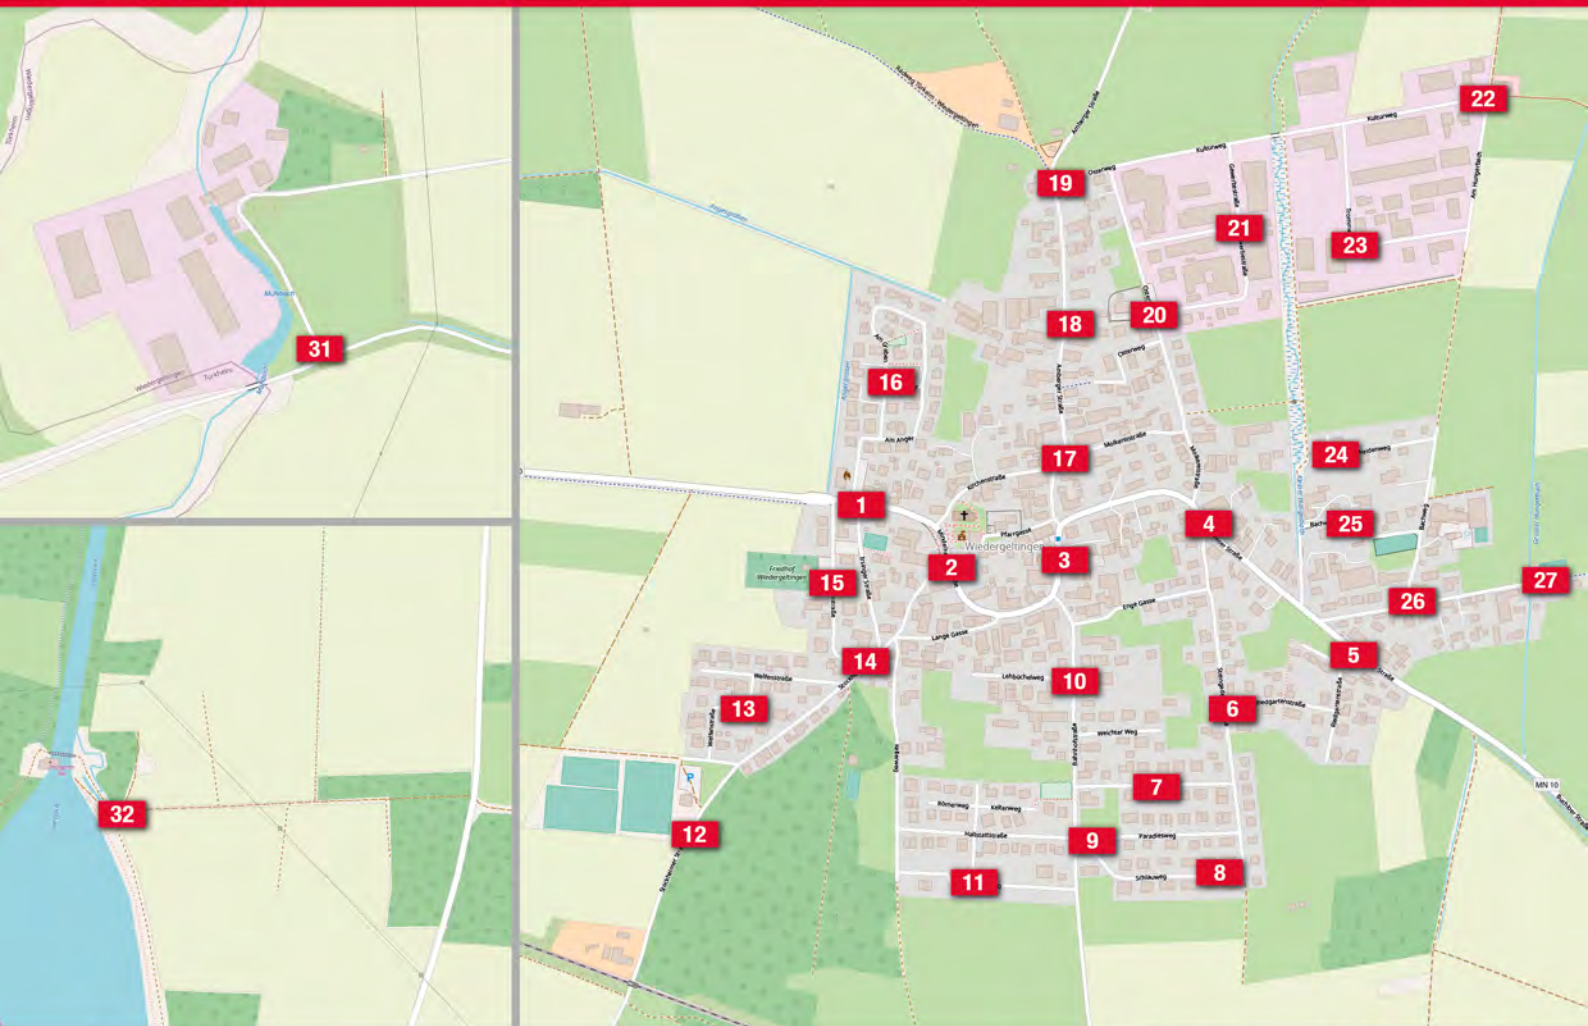

- 81 St. Georgstraße 20
- 82 Edertalweg 1
- 83 Flurstraße 14
- 84 Hiltensfingerstraße 12
- 85 Am Bach 24
- 86 Am Bach 11
- 87 Lindenringstraße 6
- 88 Lindenringstraße 20
- 94 Am Bach 1/Ecke
Steingadener Straße
- 95 Uferstraße 7

**ALETSHOFEN**

- 98 Waaghäuschen, Aletshofen 2
- 99 Aletshofen 9

**FORSTHOFEN**

- 100 Forsthofen 15
- 101 Forsthofen 1
- 102 Forsthofen 6a

**HÖFEN**

- 97 Höfen 4, Parkplatz Alteter

**OBERTHÖFEN**

- 96 Oberhöfen 3

**TRAUNRIED**

- 103 Traunried 41
- 104 Traunried 37
- 105 Traunried 28, Kirchenvorplatz
- 106 Traunried 20
- 107 Traunried 5

WIEDERGELTINGEN

- | | |
|---------------------------|----------------------------|
| 1 Am Anger | 17 Amberger Straße – Süd |
| 2 Rathaus / Grundschule | 18 Amberger Straße – Mitte |
| 3 Raiffeisenbank | 19 Amberger Straße – Nord |
| 4 Buchloer Straße – Mitte | 20 Osterweg |
| 5 Buchloer Straße – Ost | 21 Gewerbestraße |
| 6 Steingadener Straße | 22 Kulturweg |
| 7 Kapellenweg | 23 Trommelteile |
| 8 Schlawweg | 24 Weidenweg |
| 9 Bahnhofstraße – Süd | 25 Bachweg |
| 10 Bahnhofstraße – Nord | 26 Riedweg – Mitte |
| 11 Frankenweg | 27 Riedweg – Ost |
| 12 Sportlerheim | 28 Galgen – West |
| 13 Welfenstraße | 29 Galgen – Mitte |
| 14 Stockheimer Straße | 30 Galgen – Ost |
| 15 Friedhof | 31 Mühle |
| 16 Am Graben | 32 Am Stausee |