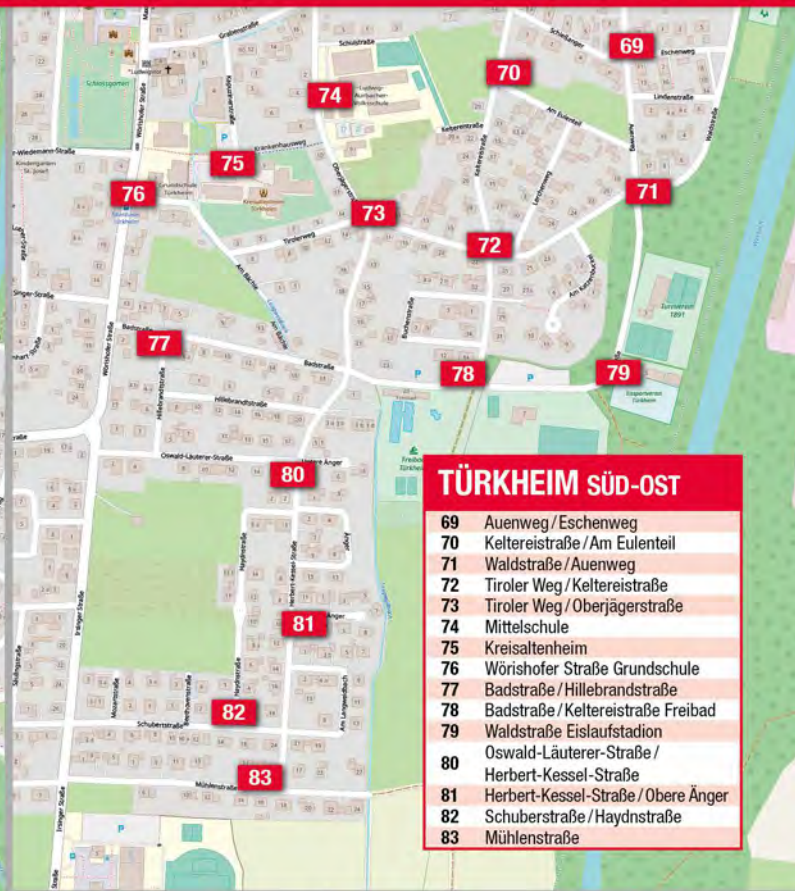

TÜRKHEIM SÜD-OST

- 69 Auenweg / Eschenweg
- 70 Keltereistraße / Am Eulenteil
- 71 Waldstraße / Auenweg
- 72 Tiroler Weg / Keltereistraße
- 73 Tiroler Weg / Oberjägerstraße
- 74 Mittelschule
- 75 Kreisaltenheim
- 76 Wörishofer Straße Grundschule
- 77 Badstraße / Hillebrandstraße
- 78 Badstraße / Keltereistraße Freibad
- 79 Waldstraße Eislaufstadion
- 80 Oswald-Läuterer-Straße / Herbert-Kessel-Straße
- 81 Herbert-Kessel-Straße / Obere Änger
- 82 Schuberstraße / Haydnstraße
- 83 Mühlenstraße