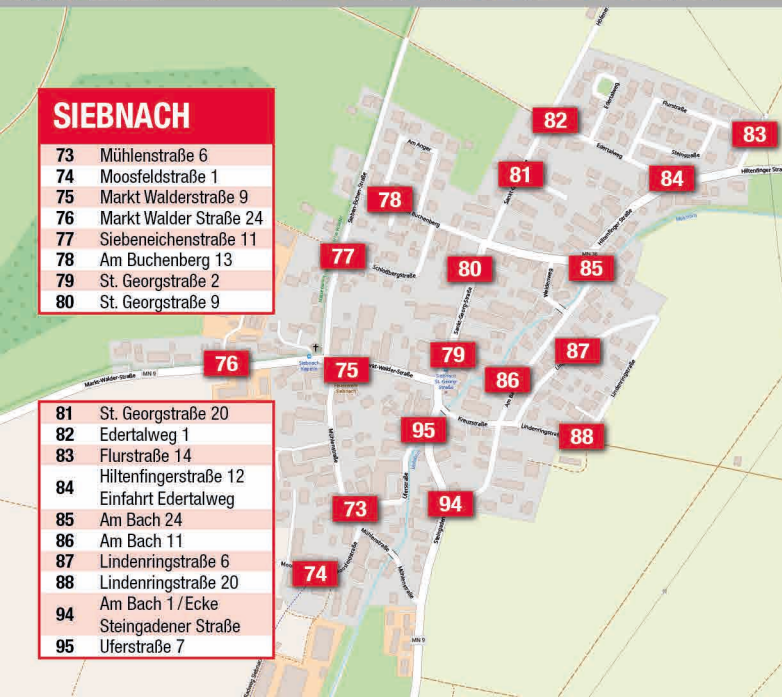

SIEBNACH

1. 73 Mühlenstraße 6
2. 74 Moosfeldstraße 1
3. 75 Markt Walderstraße 9
4. 76 Markt Walder Straße 24
5. 77 Siebeneichenstraße 11
6. 78 Am Buchenberg 13
7. 79 St. Georgstraße 2
8. 80 St. Georgstraße 9

1. 81 St. Georgstraße 20
2. 82 Edertalweg 1
3. 83 Flurstraße 14
4. 84 Hiltensfingerstraße 12
5. 85 Am Bach 24
6. 86 Am Bach 11
7. 87 Lindenringstraße 6
8. 88 Lindenringstraße 20
9. 94 Am Bach 1/Ecke
   Steingadener Straße
10. 95 Uferstraße 7