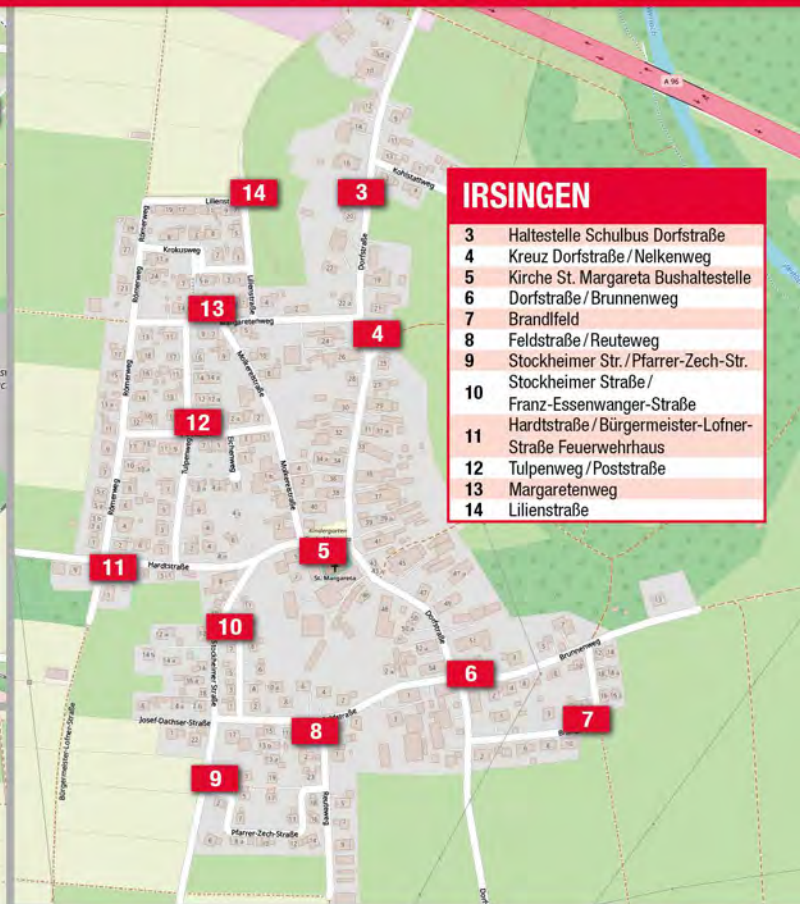

TÜRKHEIM OST

- 84 Amberger Straße / Stapfenteilweg
- 85 Fasanenweg / Erlenweg
- 86 Rebhuhnweg
- 87 Stapfenteilweg
- 88 Firma Salamander
- 89 Wiedergeltinger Straße

TÜRKHEIM SÜD-OST

- 69 Auenweg / Eschenweg
- 70 Keltereistraße / Am Eulenteil
- 71 Waldstraße / Auenweg
- 72 Tiroler Weg / Keltereistraße
- 73 Tiroler Weg / Oberjägerstraße
- 74 Mittelschule
- 75 Kreisaltenheim
- 76 Wörishofer Straße Grundschule
- 77 Badstraße / Hillebrandstraße
- 78 Badstraße / Keltereistraße Freibad
- 79 Waldstraße Eislaufstadion
- 80 Oswald-Läuterer-Straße / Herbert-Kessel-Straße
- 81 Herbert-Kessel-Straße / Obere Änger
- 82 Schuberstraße / Haydnstraße
- 83 Mühlenstraße

**IRSINGEN UNTERFELD**

- 1 Unterfeldstraße / Kemptener Straße
- 2 Schlingener Str. / Kirchdorfer Str.
- 3 Schützenstraße
- 4 Parkplatz Landhaus Rosenbräu

**IRSINGEN ZOLLHAUS**

- 1 Bushaltestelle Zollhaus
- 2 Juze Irsingen