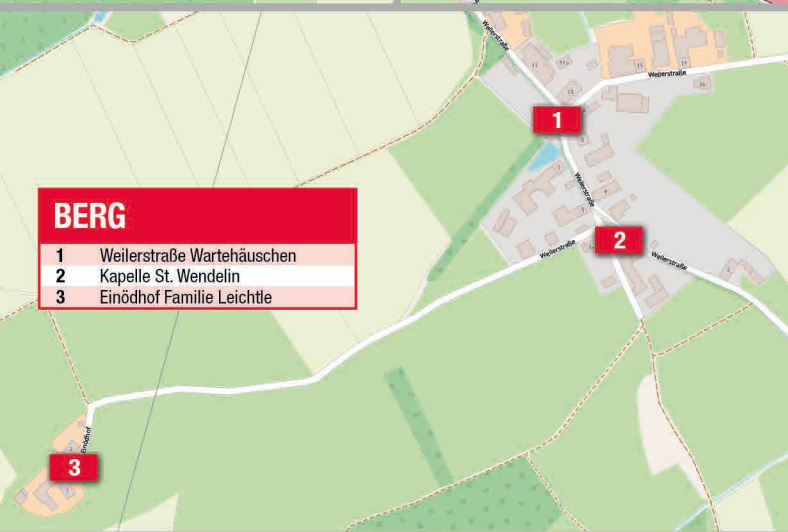

BERG

1. 1 Weilerstraße Warthhäuschen
2. 2 Kapelle St. Wendelin
3. 3 Einödhof Familie Leichtle