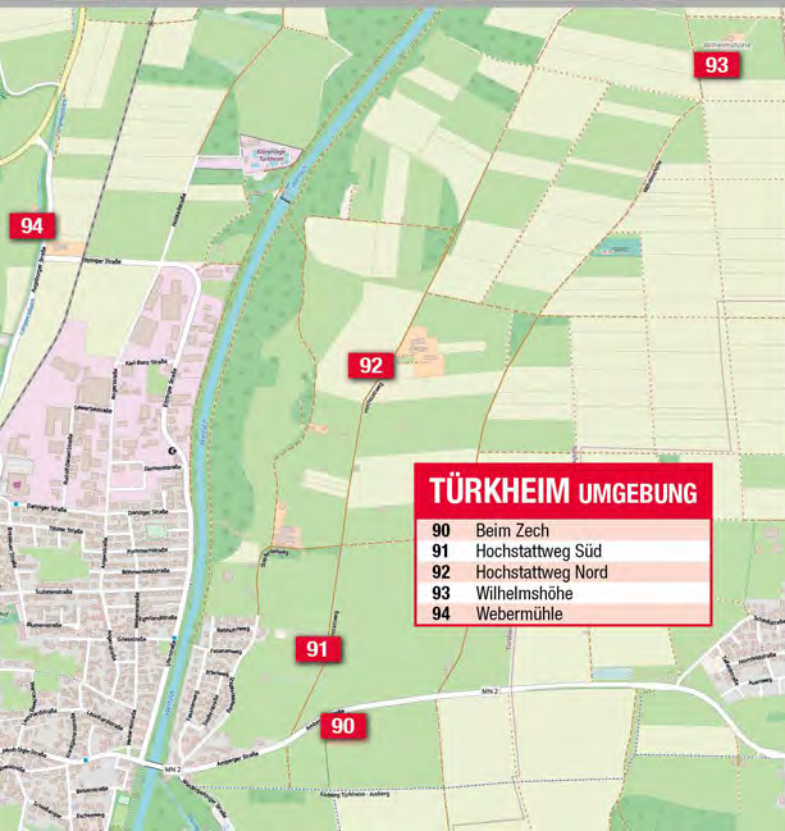

TÜRKHEIM OST

- 84 Amberger Straße / Stapfenteilweg
- 85 Fasanenweg / Erlenweg
- 86 Rebhuhnweg
- 87 Stapfenteilweg
- 88 Firma Salamander
- 89 Wiedergeltinger Straße

TÜRKHEIM SÜD-OST

- 69 Auenweg / Eschenweg
- 70 Keltereistraße / Am Eulenteil
- 71 Waldstraße / Auenweg
- 72 Tiroler Weg / Keltereistraße
- 73 Tiroler Weg / Oberjägerstraße
- 74 Mittelschule
- 75 Kreisaltenheim
- 76 Wörishofer Straße Grundschule
- 77 Badstraße / Hillebrandstraße
- 78 Badstraße / Keltereistraße Freibad
- 79 Waldstraße Eislaufstadion
- 80 Oswald-Läuterer-Straße / Herbert-Kessel-Straße
- 81 Herbert-Kessel-Straße / Obere Änger
- 82 Schuberstraße / Haydnstraße
- 83 Mühlenstraße

TÜRKHEIM NORD

- 41 Ettringer Straße
- 42 Angerstraße / Gewerbestraße
- 43 Angerstraße Haltestelle Schulbus
- 44 Danziger Straße / Siebnacher Straße
- 45 Danziger Str. Bushaltestelle V-Markt
- 46 Augsburger Straße / Ludwigsberg
- 47 Augsburger Straße / Dresdener Straße
- 48 Tilsiter Straße
- 49 Webereistraße / Pommernstraße

**IRSINGEN UNTERFELD**

- 1 Unterfeldstraße / Kemptener Straße
- 2 Schlingener Str. / Kirchdorfer Str.
- 3 Schützenstraße
- 4 Parkplatz Landhaus Rosenbräu

**IRSINGEN ZOLLHAUS**

- 1 Bushaltestelle Zollhaus
- 2 Juze Irsingen