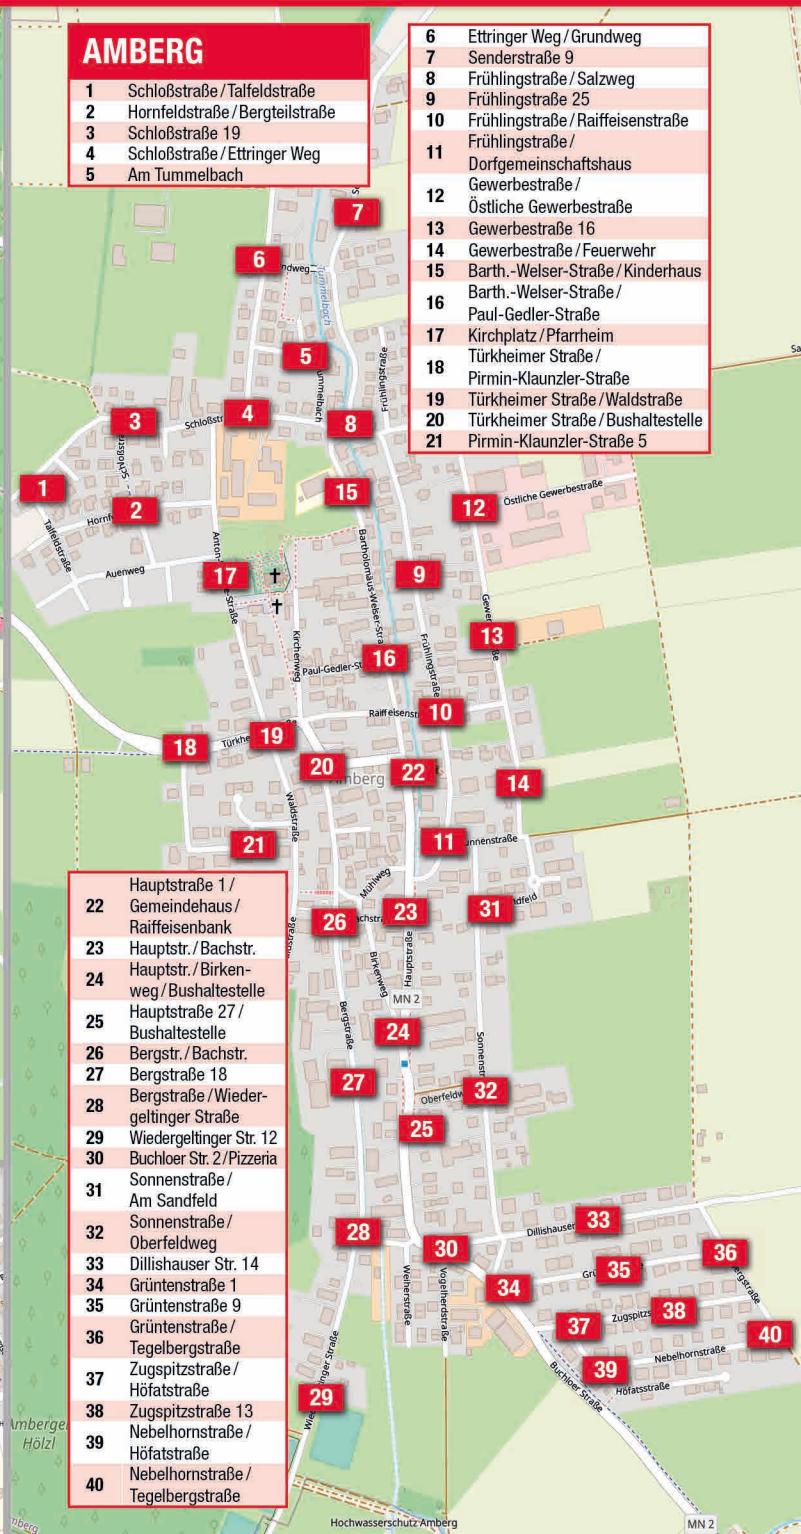

**IRSINGEN UNTERFELD**

- 1 Unterfeldstraße / Kemptener Straße
- 2 Schlingener Str. / Kirchdorfer Str.
- 3 Schützenstraße
- 4 Parkplatz Landhaus Rosenbräu

**IRSINGEN ZOLLHAUS**

- 1 Bushaltestelle Zollhaus
- 2 Juze Irsingen

**BERG**

- 1 Weilerstraße Warthhäuschen
- 2 Kapelle St. Wendelin
- 3 Einödhof Familie Leichtle

**BUCHLOE**

- 1 Bahnhof P+R
- 2 Amberger Hof

AMBERG

- 1 Schloßstraße / Tafeldstraße
- 2 Hornfeldstraße / Bergteilstraße
- 3 Schloßstraße 19
- 4 Schloßstraße / Ettringer Weg
- 5 Am Tummelbach

- 6 Ettringer Weg / Grundweg
- 7 Senderstraße 9
- 8 Frühlingstraße / Salzweg
- 9 Frühlingstraße 25
- 10 Frühlingstraße / Raiffeisenstraße
- 11 Frühlingstraße /
Dorfgemeinschaftshaus
- 12 Gewerbestraße /
Östliche Gewerbestraße
- 13 Gewerbestraße 16
- 14 Gewerbestraße / Feuerwehr
- 15 Barth.-Welser-Straße / Kinderhaus
- 16 Barth.-Welser-Straße /
Paul-Gedler-Straße
- 17 Kirchplatz / Pfarrheim
- 18 Türkheimer Straße /
Pirmin-Klaunzler-Straße
- 19 Türkheimer Straße / Waldstraße
- 20 Türkheimer Straße / Bushaltestelle
- 21 Pirmin-Klaunzler-Straße 5