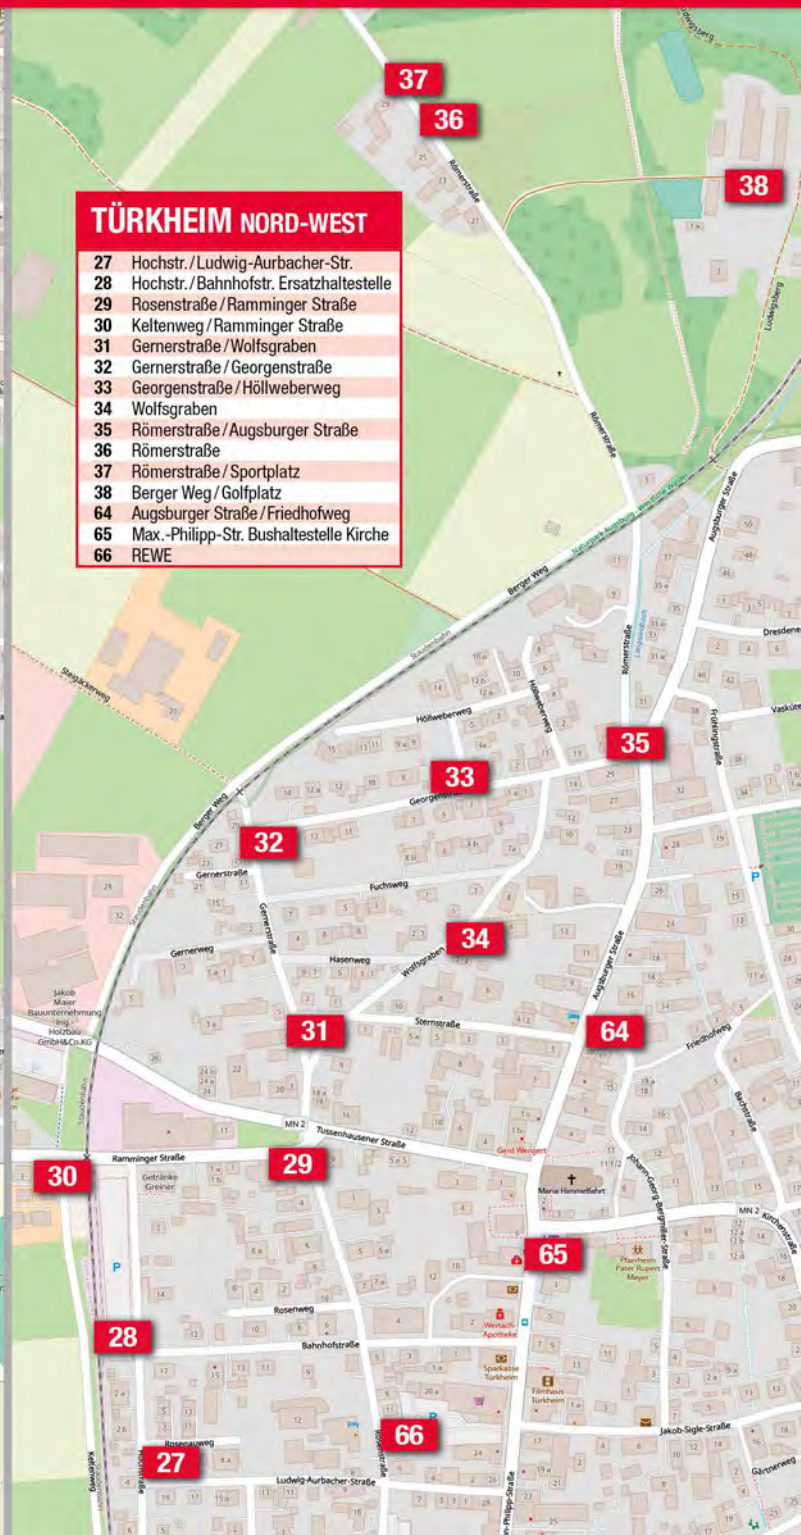

Die Fahrpreise werden durch den Landkreis Unterallgäu der Marktgemeinde Türkheim sowie den Gemeinden Amberg, Ettringen und Wiedergeltingen bezuschusst.

TÜRKHEIM SÜD-WEST

- | | |
|----------------------------------|---|
| 1 Bushaltestelle Gymnasium | 14 Stauerstraße |
| 2 Inringer Straße Süd | 15 Laternenstraße Ost |
| 3 Alpenstraße | 16 Laternenstraße West |
| 4 Breitenbergstr./Aggensteinstr. | 17 Hallstattstraße |
| 5 Hochvogelstraße | 18 Alemannenstraße |
| 6 Nebelhornstraße | 19 Nördlicher Laternenweg |
| 7 Inringer Straße Mitte | 20 Nördlicher Laternenweg |
| 8 Inringer Straße Nord | 21 Nördlicher Laternenweg |
| 9 Wörishofer Straße/Tankstelle | 22 Hochstr./Dr.-Joseph-Bernhart-Str. |
| 10 Schillerstraße | 23 Bürgermeister-Singer-Straße |
| 11 Harthof | 24 Martin-Luther-Str./Evangelische Kirche |
| 12 Merowinger Straße/Lidl Neu | 25 Altbgm.-Wiedemann-Str./KiGa St. Josef |
| 13 Wörishofer Straße/Lidl Alt | 26 Rathaus/Bücherei |

TÜRKHEIM NORD-WEST

- | |
|--|
| 27 Hochstr./Ludwig-Aurbacher-Str. |
| 28 Hochstr./Bahnhofstr. Ersatzhaltestelle |
| 29 Rosenstraße/Ramlinger Straße |
| 30 Keltenweg/Ramlinger Straße |
| 31 Gernerstraße/Wolfgraben |
| 32 Gernerstraße/Georgenstraße |
| 33 Georgenstraße/Höllweberweg |
| 34 Wolfgraben |
| 35 Römerstraße/Augsburger Straße |
| 36 Römerstraße |
| 37 Römerstraße/Sportplatz |
| 38 Berger Weg/Golfplatz |
| 64 Augsburger Straße/Friedhofweg |
| 65 Max.-Philipp-Str. Bushaltestelle Kirche |
| 66 REWE |