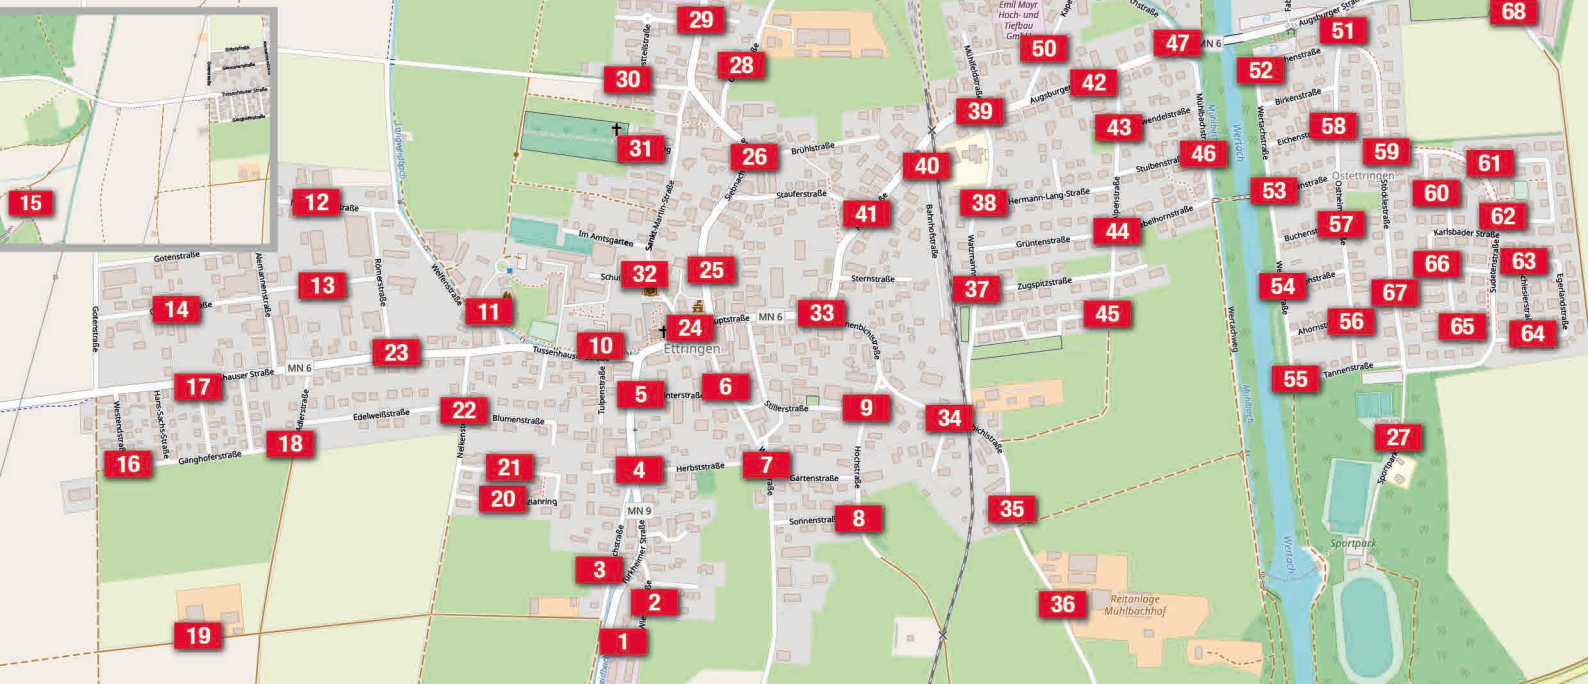

ETTRINGEN UMGEBUNG

1. 71 Parkplatz Reitsportzentrum Wenzel
   Augsburgerstraße 50
2. 72 Im Pisterteil 1, Einfahrt Sender